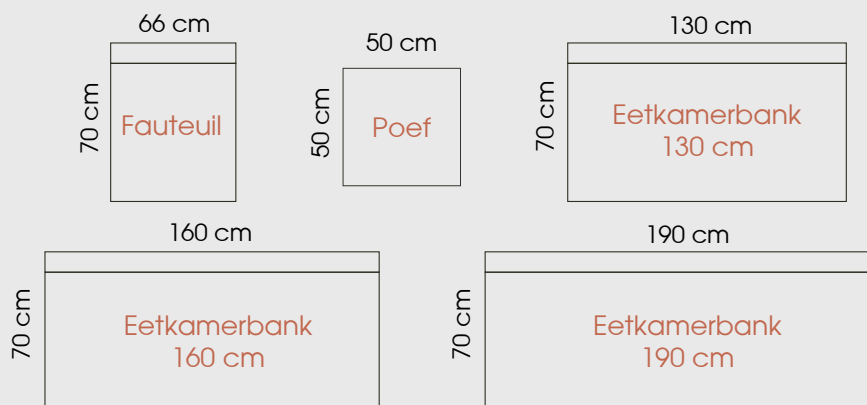

Eetkamerfauteuils & Eetkamerbanken

Eetkamerfauteuil
Poef

~~€ 469,-~~
~~€ 429,-~~

Nu: € 259,-
Nu: € 219,-

Eetkamerbank 130 cm
Eetkamerbank 160 cm
Eetkamerbank 190 cm

~~€ 699,-~~
~~€ 899,-~~
~~€ 1099,-~~

Nu: € 379,-
Nu: € 459,-
Nu: € 599,-

De aangegeven maten zijn ter indicatie en kunnen licht afwijken.

Zithoogte: 49 cm
Zitdiepte: 48 cm
Leuninghoogte: 65 cm

Be Sure It's Real!

Controleer altijd de aanwezigheid van het UrbanSofa kwaliteitslabel.